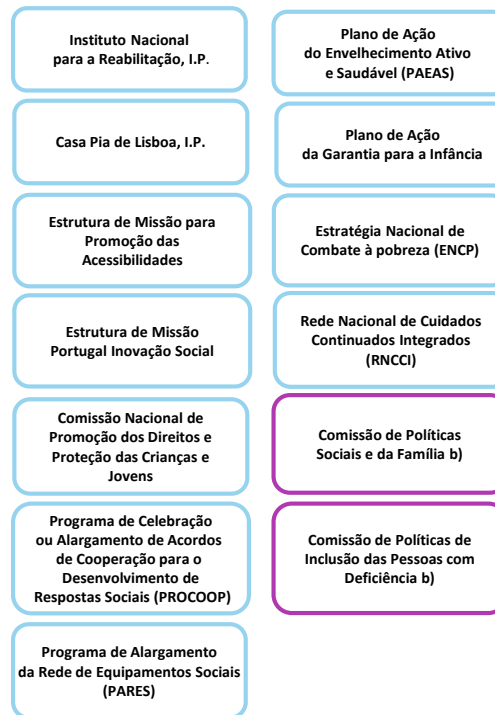

SECRETÁRIA DE ESTADO DA AÇÃO SOCIAL E DA INCLUSÃO

Clara Marques Mendes